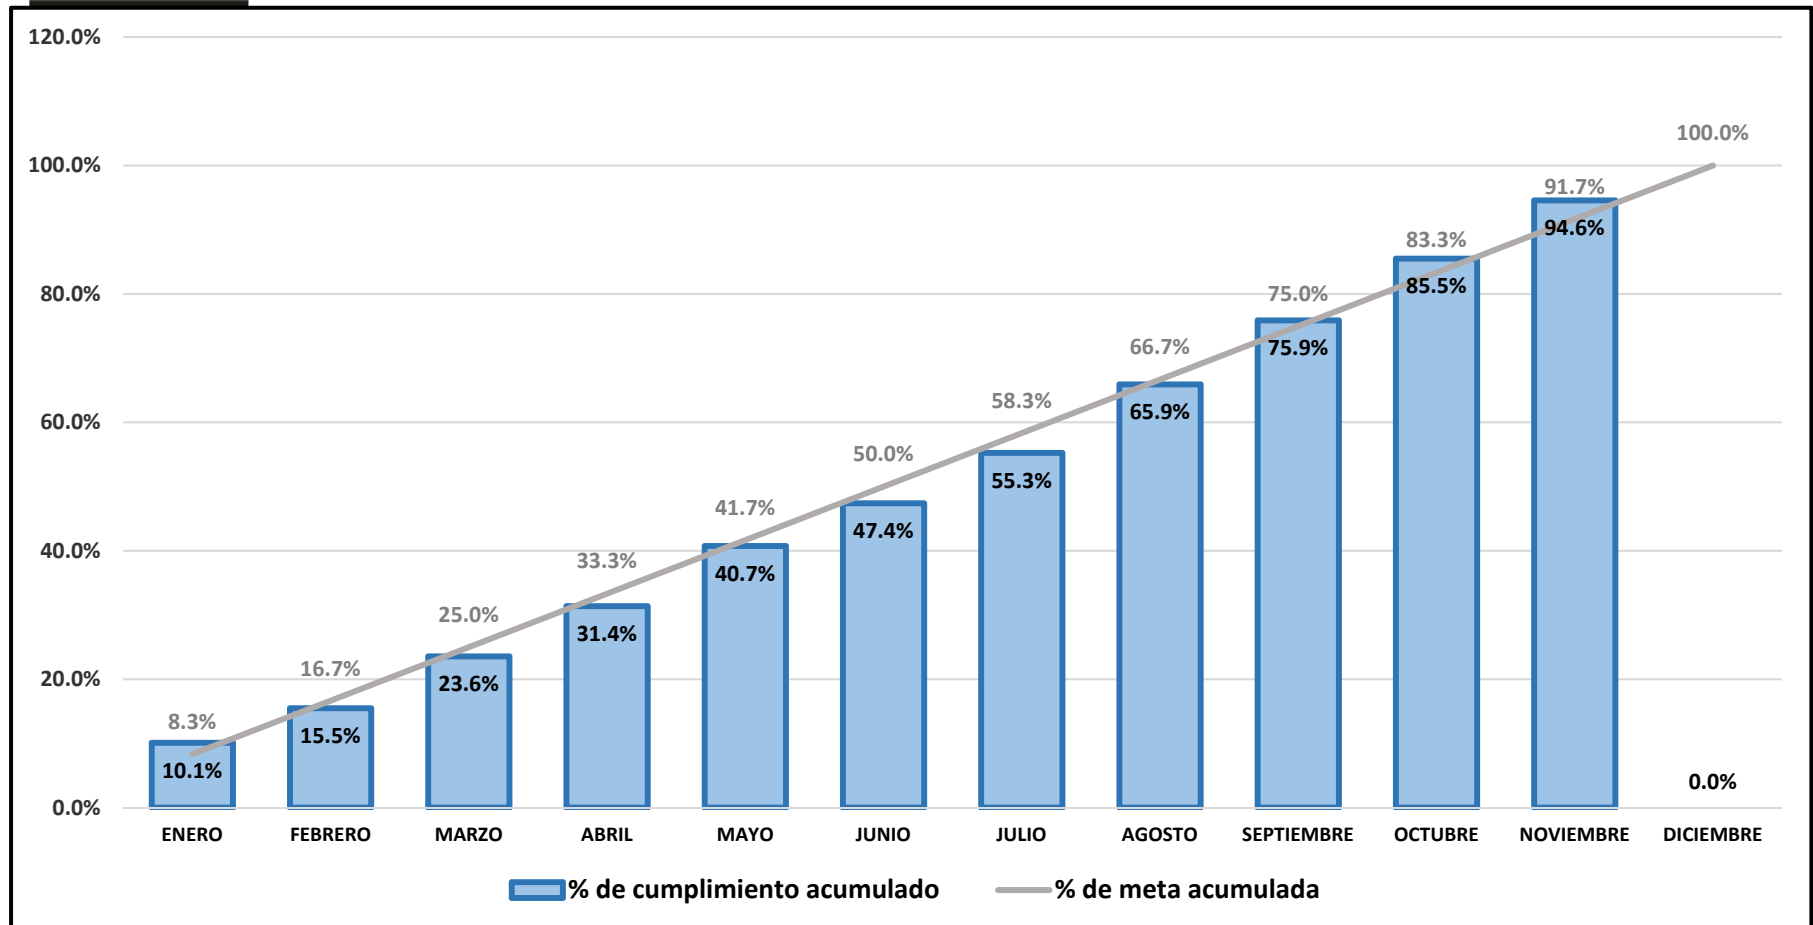

REPÚBLICA DE COLOMBIA
COPNIA
Consejo Profesional Nacional de Ingeniería

Informe estadístico de trámites y servicios

NOVIEMBRE 2018

¹ www.copnia.gov.co

PORCENTAJE CUMPLIMIENTO DE LA META ACUMULADA DE MATRÍCULAS

CUMPLIMIENTO DE LA META ACUMULADA DE MATRÍCULAS

PORCENTAJE DE CUMPLIMIENTO DE LA META ANUAL DE MATRÍCULAS

PORCENTAJE CUMPLIMIENTO DE META PERMISOS TEMPORALES

CUMPLIMIENTO DE META PERMISOS TEMPORALES

REPÚBLICA DE COLOMBIA
COPNIA
Consejo Profesional Nacional de Ingeniería