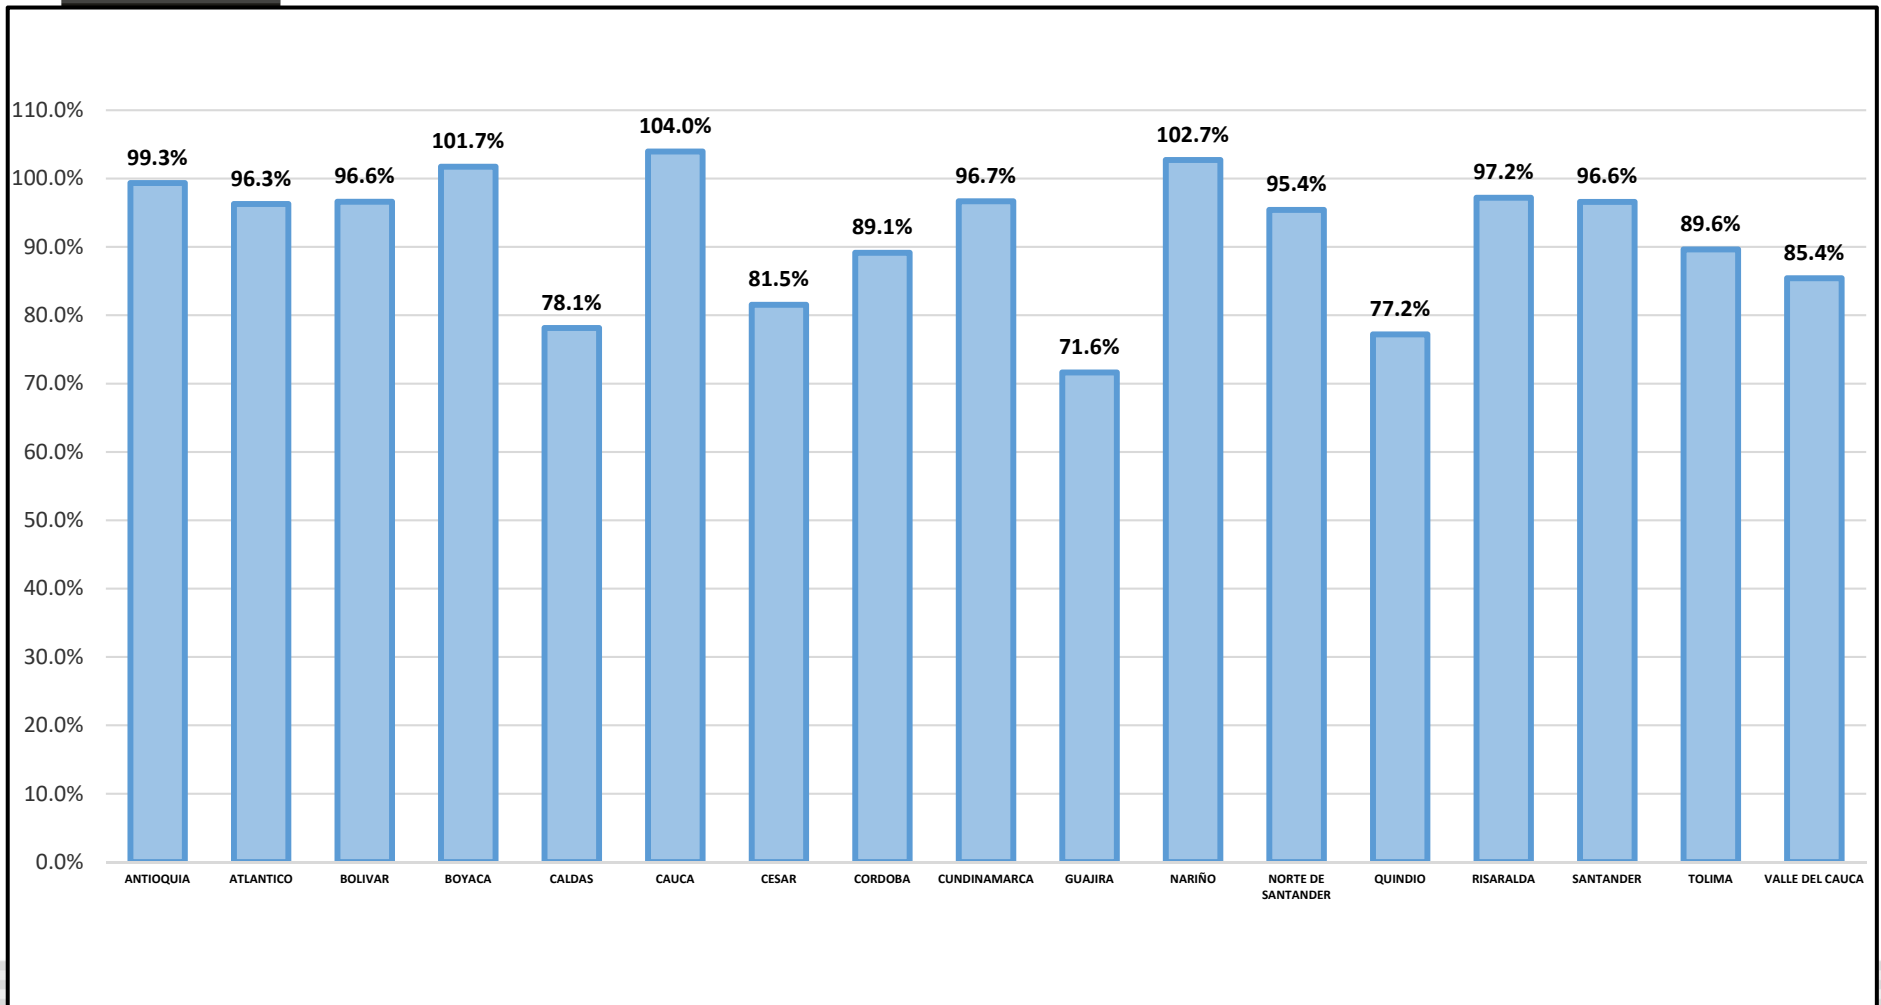

REPÚBLICA DE COLOMBIA
COPNIA
Consejo Profesional Nacional de Ingeniería

Informe estadístico de trámites y servicios

NOVIEMBRE 2018

¹ www.copnia.gov.co

PORCENTAJE CUMPLIMIENTO DE LA META ACUMULADA DE MATRÍCULAS

CUMPLIMIENTO DE LA META ACUMULADA DE MATRÍCULAS

PORCENTAJE DE CUMPLIMIENTO DE LA META ANUAL DE MATRÍCULAS

PORCENTAJE CUMPLIMIENTO DE META PERMISOS TEMPORALES

CUMPLIMIENTO DE META PERMISOS TEMPORALES

REPÚBLICA DE COLOMBIA
COPNIA
Consejo Profesional Nacional de Ingeniería