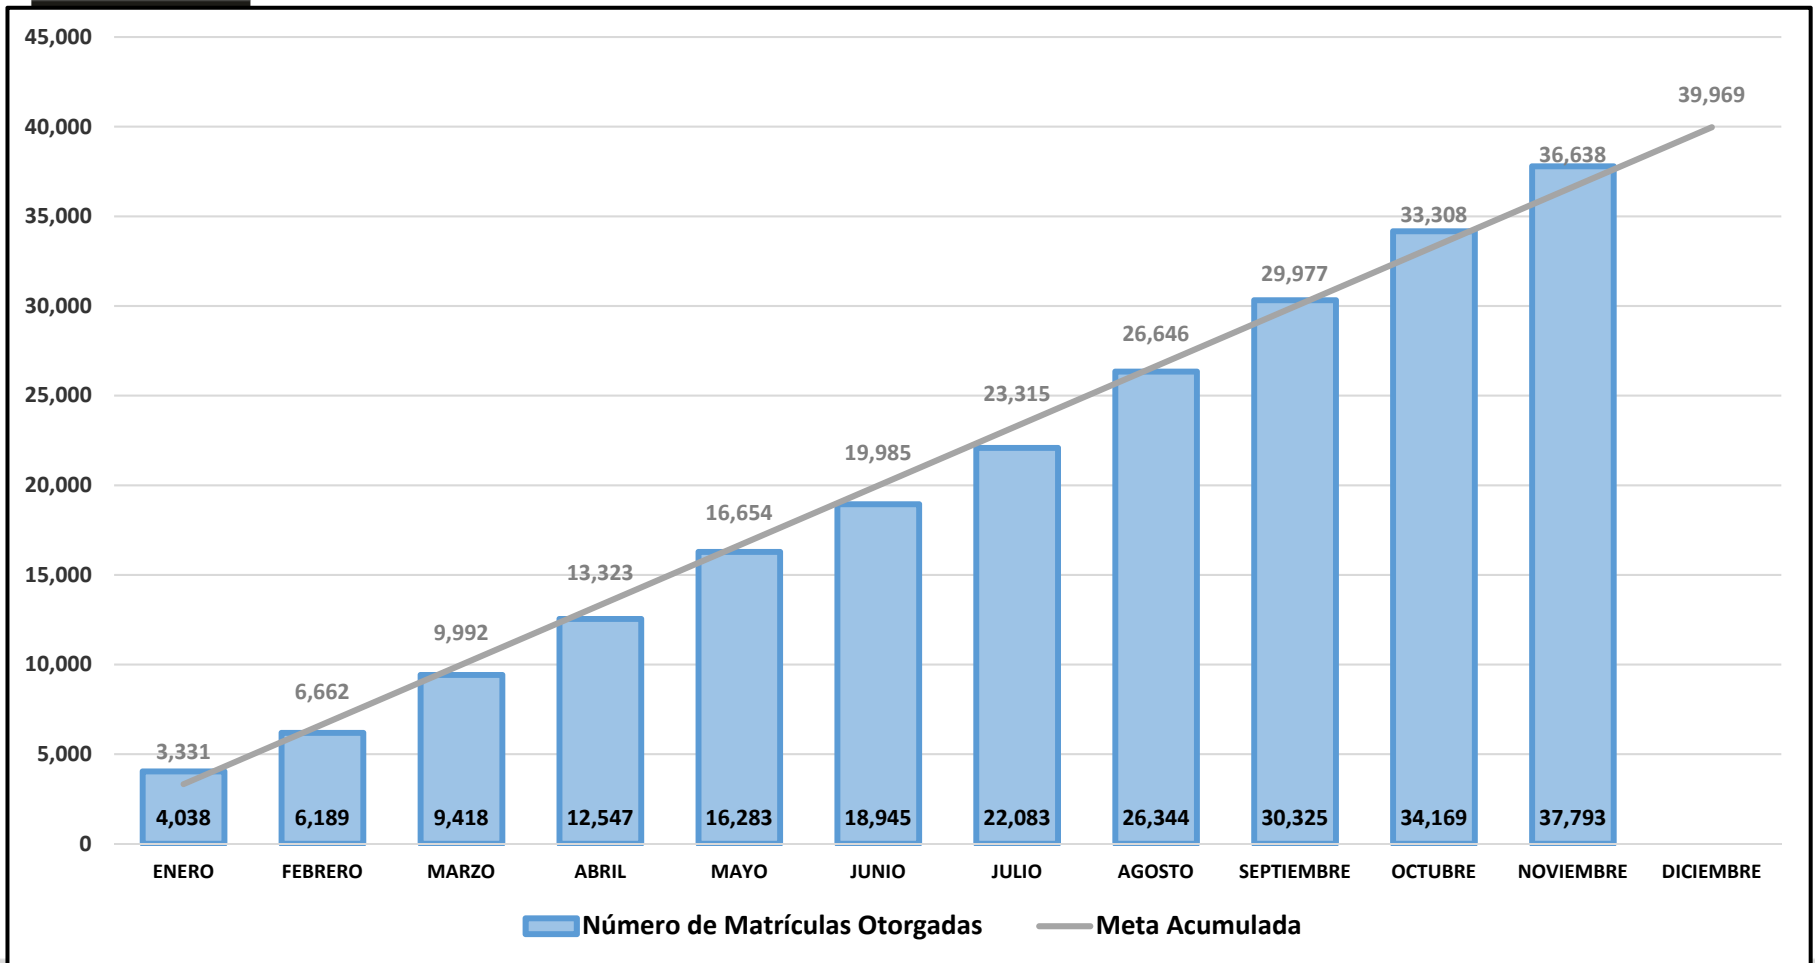

REPÚBLICA DE COLOMBIA
COPNIA
Consejo Profesional Nacional de Ingeniería

Informe estadístico de trámites y servicios

NOVIEMBRE 2018

¹ www.copnia.gov.co

PORCENTAJE CUMPLIMIENTO DE LA META ACUMULADA DE MATRÍCULAS

CUMPLIMIENTO DE LA META ACUMULADA DE MATRÍCULAS

PORCENTAJE DE CUMPLIMIENTO DE LA META ANUAL DE MATRÍCULAS

PORCENTAJE CUMPLIMIENTO DE META PERMISOS TEMPORALES

CUMPLIMIENTO DE META PERMISOS TEMPORALES

REPÚBLICA DE COLOMBIA
COPNIA
Consejo Profesional Nacional de Ingeniería