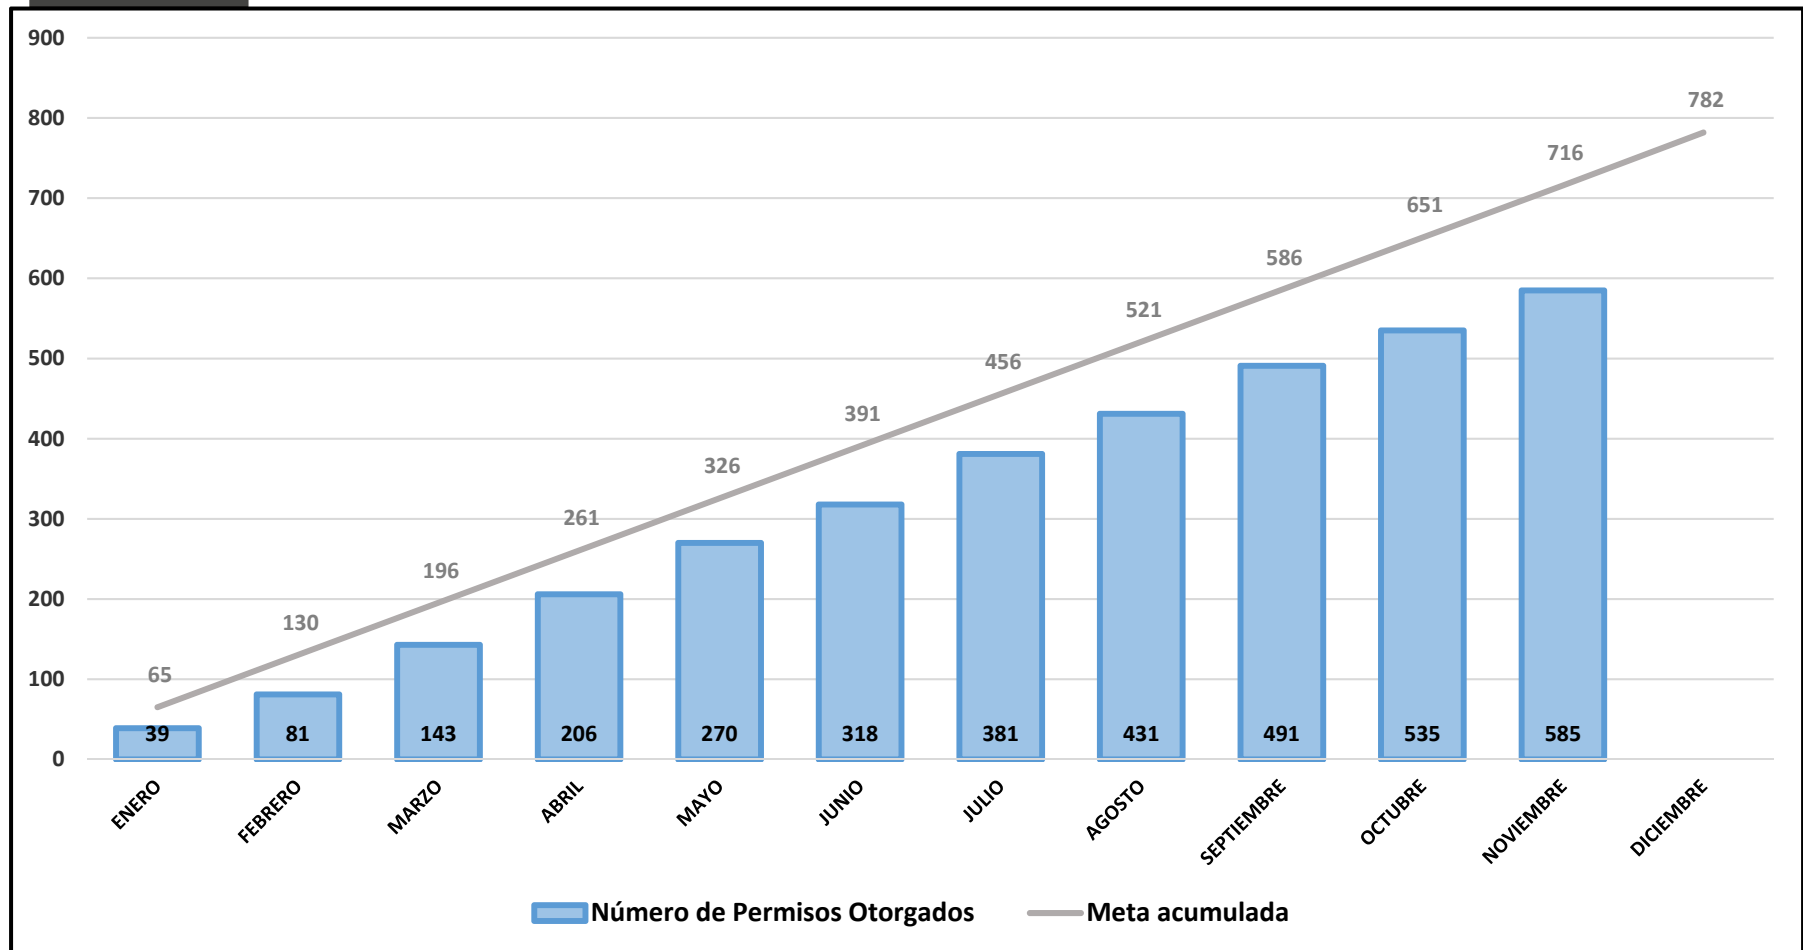

REPÚBLICA DE COLOMBIA
COPNIA
Consejo Profesional Nacional de Ingeniería

Informe estadístico de trámites y servicios

NOVIEMBRE 2018

¹ www.copnia.gov.co

PORCENTAJE CUMPLIMIENTO DE LA META ACUMULADA DE MATRÍCULAS

CUMPLIMIENTO DE LA META ACUMULADA DE MATRÍCULAS

PORCENTAJE DE CUMPLIMIENTO DE LA META ANUAL DE MATRÍCULAS

PORCENTAJE CUMPLIMIENTO DE META PERMISOS TEMPORALES

CUMPLIMIENTO DE META PERMISOS TEMPORALES

REPÚBLICA DE COLOMBIA
COPNIA
Consejo Profesional Nacional de Ingeniería