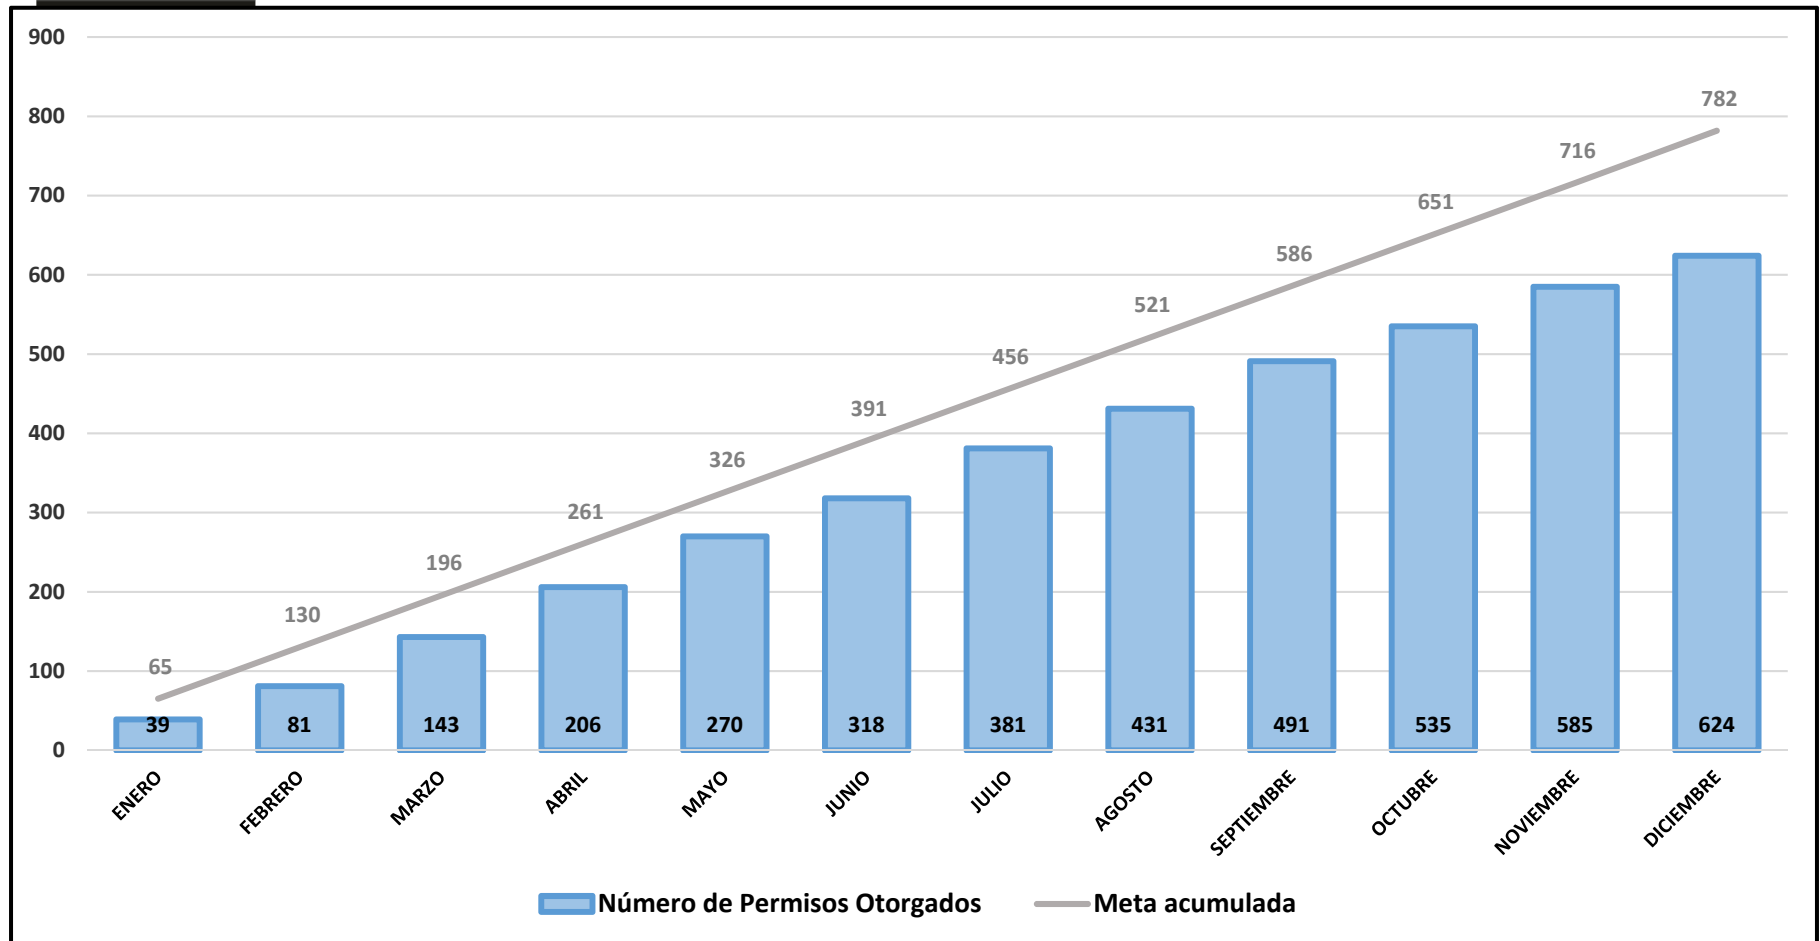

REPÚBLICA DE COLOMBIA
COPNIA
Consejo Profesional Nacional de Ingeniería

Informe estadístico de trámites y servicios

DICIEMBRE 2018

¹ www.copnia.gov.co

PORCENTAJE CUMPLIMIENTO DE LA META ACUMULADA DE MATRÍCULAS

CUMPLIMIENTO DE LA META ACUMULADA DE MATRÍCULAS

PORCENTAJE DE CUMPLIMIENTO DE LA META ANUAL DE MATRÍCULAS

PORCENTAJE CUMPLIMIENTO DE META PERMISOS TEMPORALES

CUMPLIMIENTO DE META PERMISOS TEMPORALES

REPÚBLICA DE COLOMBIA
COPNIA
Consejo Profesional Nacional de Ingeniería