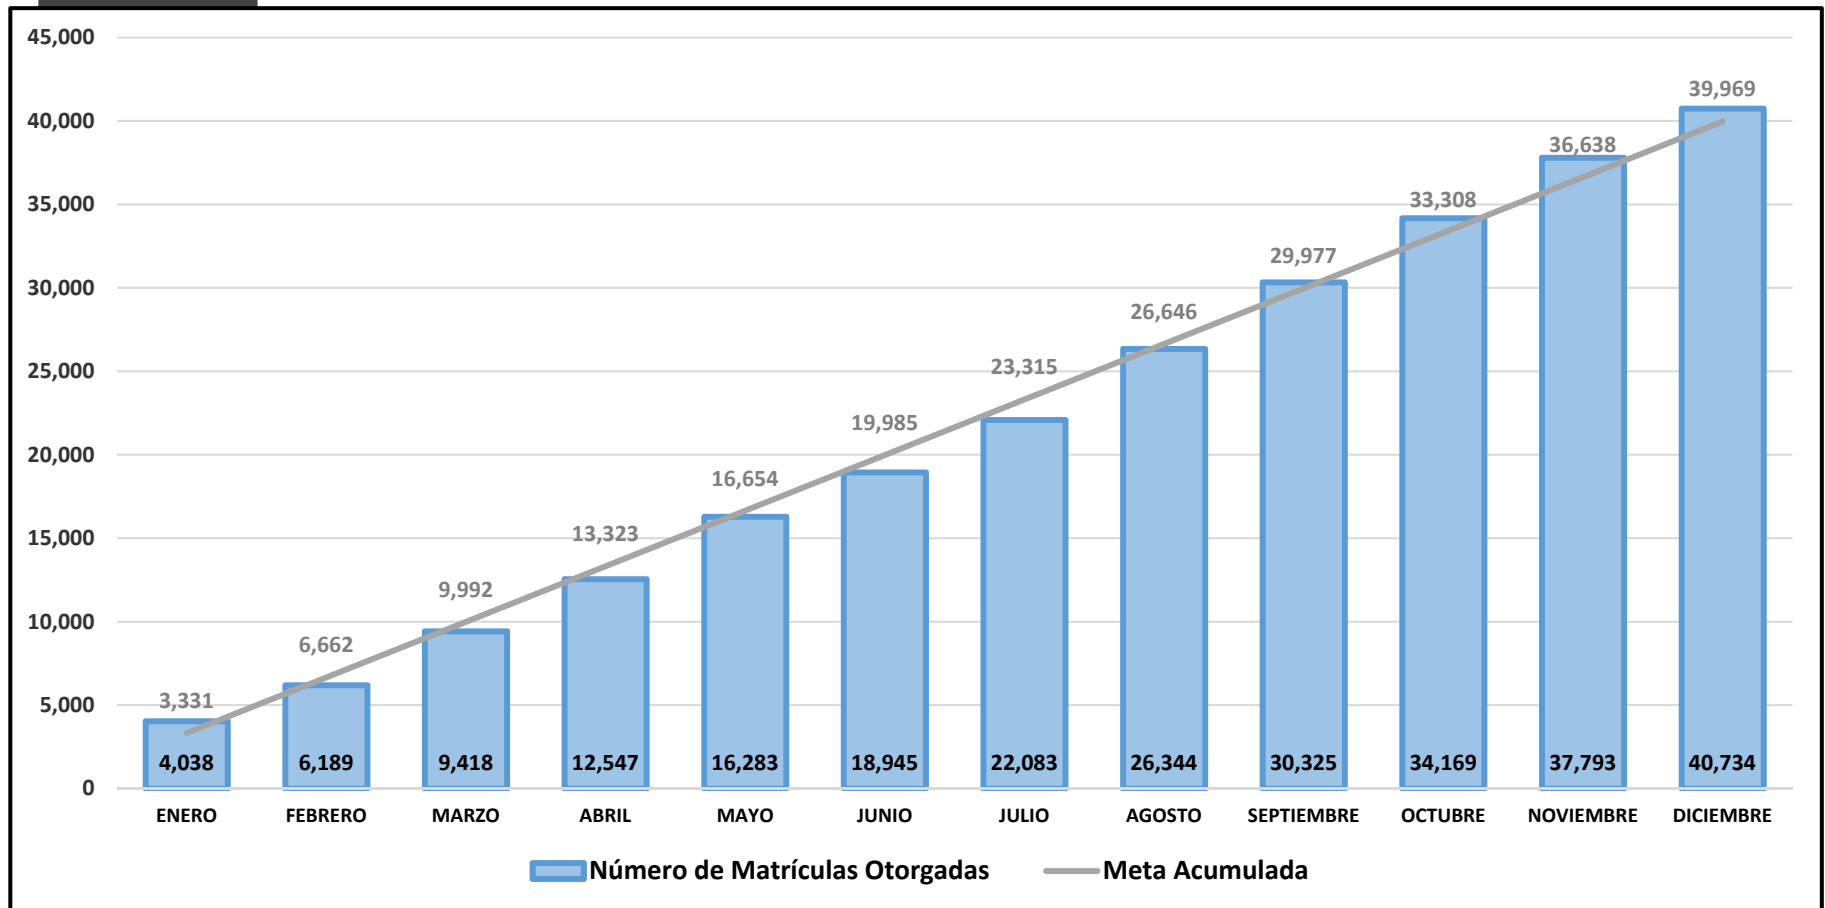

REPÚBLICA DE COLOMBIA
COPNIA
Consejo Profesional Nacional de Ingeniería

Informe estadístico de trámites y servicios

DICIEMBRE 2018

¹ www.copnia.gov.co

PORCENTAJE CUMPLIMIENTO DE LA META ACUMULADA DE MATRÍCULAS

CUMPLIMIENTO DE LA META ACUMULADA DE MATRÍCULAS

PORCENTAJE DE CUMPLIMIENTO DE LA META ANUAL DE MATRÍCULAS

PORCENTAJE CUMPLIMIENTO DE META PERMISOS TEMPORALES

CUMPLIMIENTO DE META PERMISOS TEMPORALES

REPÚBLICA DE COLOMBIA
COPNIA
Consejo Profesional Nacional de Ingeniería