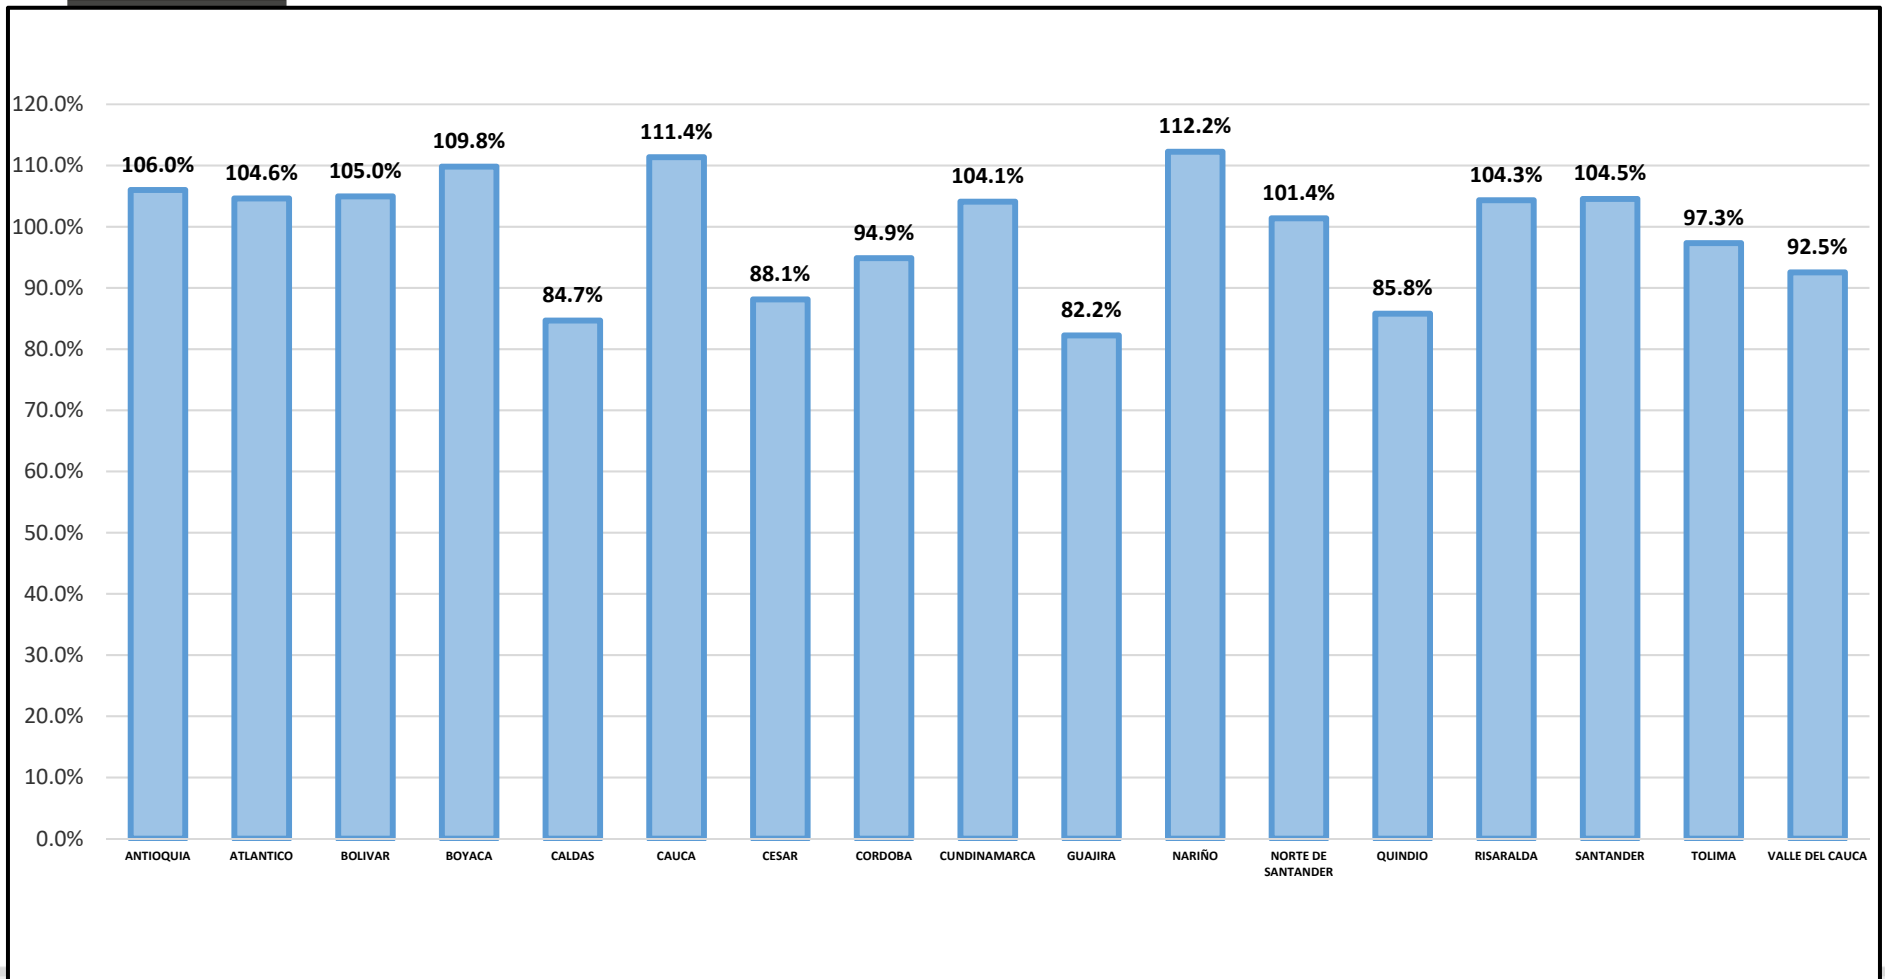

REPÚBLICA DE COLOMBIA
COPNIA
Consejo Profesional Nacional de Ingeniería

Informe estadístico de trámites y servicios

DICIEMBRE 2018

¹ www.copnia.gov.co

PORCENTAJE CUMPLIMIENTO DE LA META ACUMULADA DE MATRÍCULAS

CUMPLIMIENTO DE LA META ACUMULADA DE MATRÍCULAS

PORCENTAJE DE CUMPLIMIENTO DE LA META ANUAL DE MATRÍCULAS

PORCENTAJE CUMPLIMIENTO DE META PERMISOS TEMPORALES

CUMPLIMIENTO DE META PERMISOS TEMPORALES

REPÚBLICA DE COLOMBIA
COPNIA
Consejo Profesional Nacional de Ingeniería