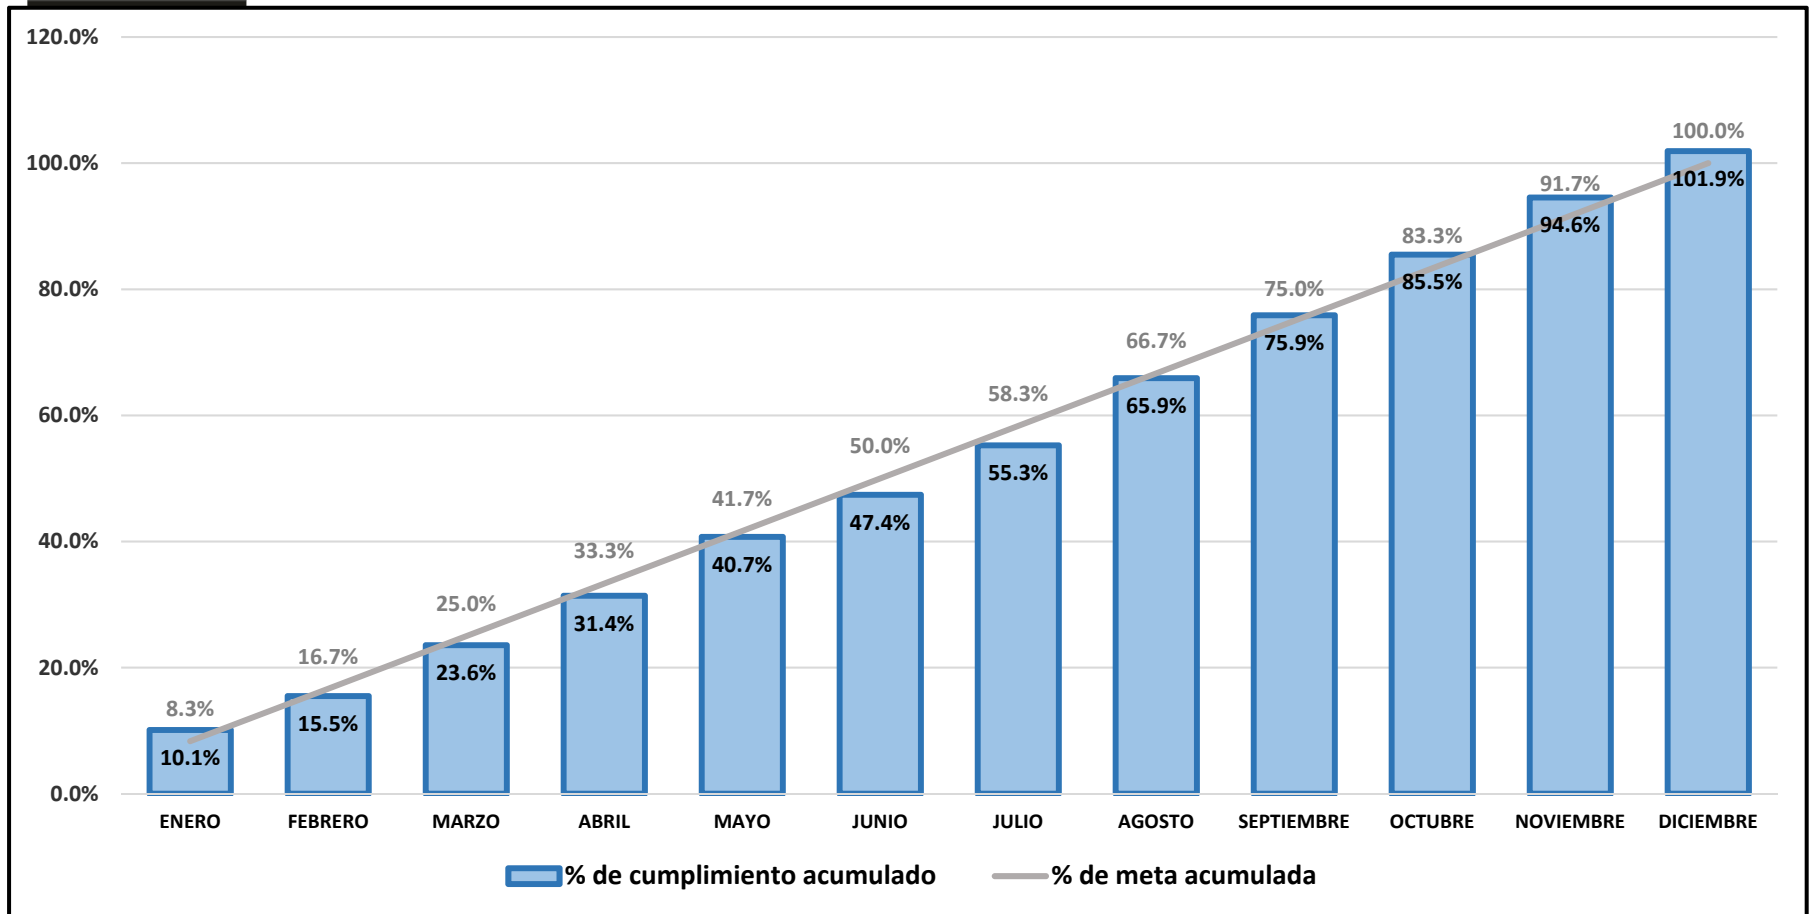

REPÚBLICA DE COLOMBIA
COPNIA
Consejo Profesional Nacional de Ingeniería

Informe estadístico de trámites y servicios

DICIEMBRE 2018

¹ www.copnia.gov.co

PORCENTAJE CUMPLIMIENTO DE LA META ACUMULADA DE MATRÍCULAS

CUMPLIMIENTO DE LA META ACUMULADA DE MATRÍCULAS

PORCENTAJE DE CUMPLIMIENTO DE LA META ANUAL DE MATRÍCULAS

PORCENTAJE CUMPLIMIENTO DE META PERMISOS TEMPORALES

CUMPLIMIENTO DE META PERMISOS TEMPORALES

REPÚBLICA DE COLOMBIA
COPNIA
Consejo Profesional Nacional de Ingeniería