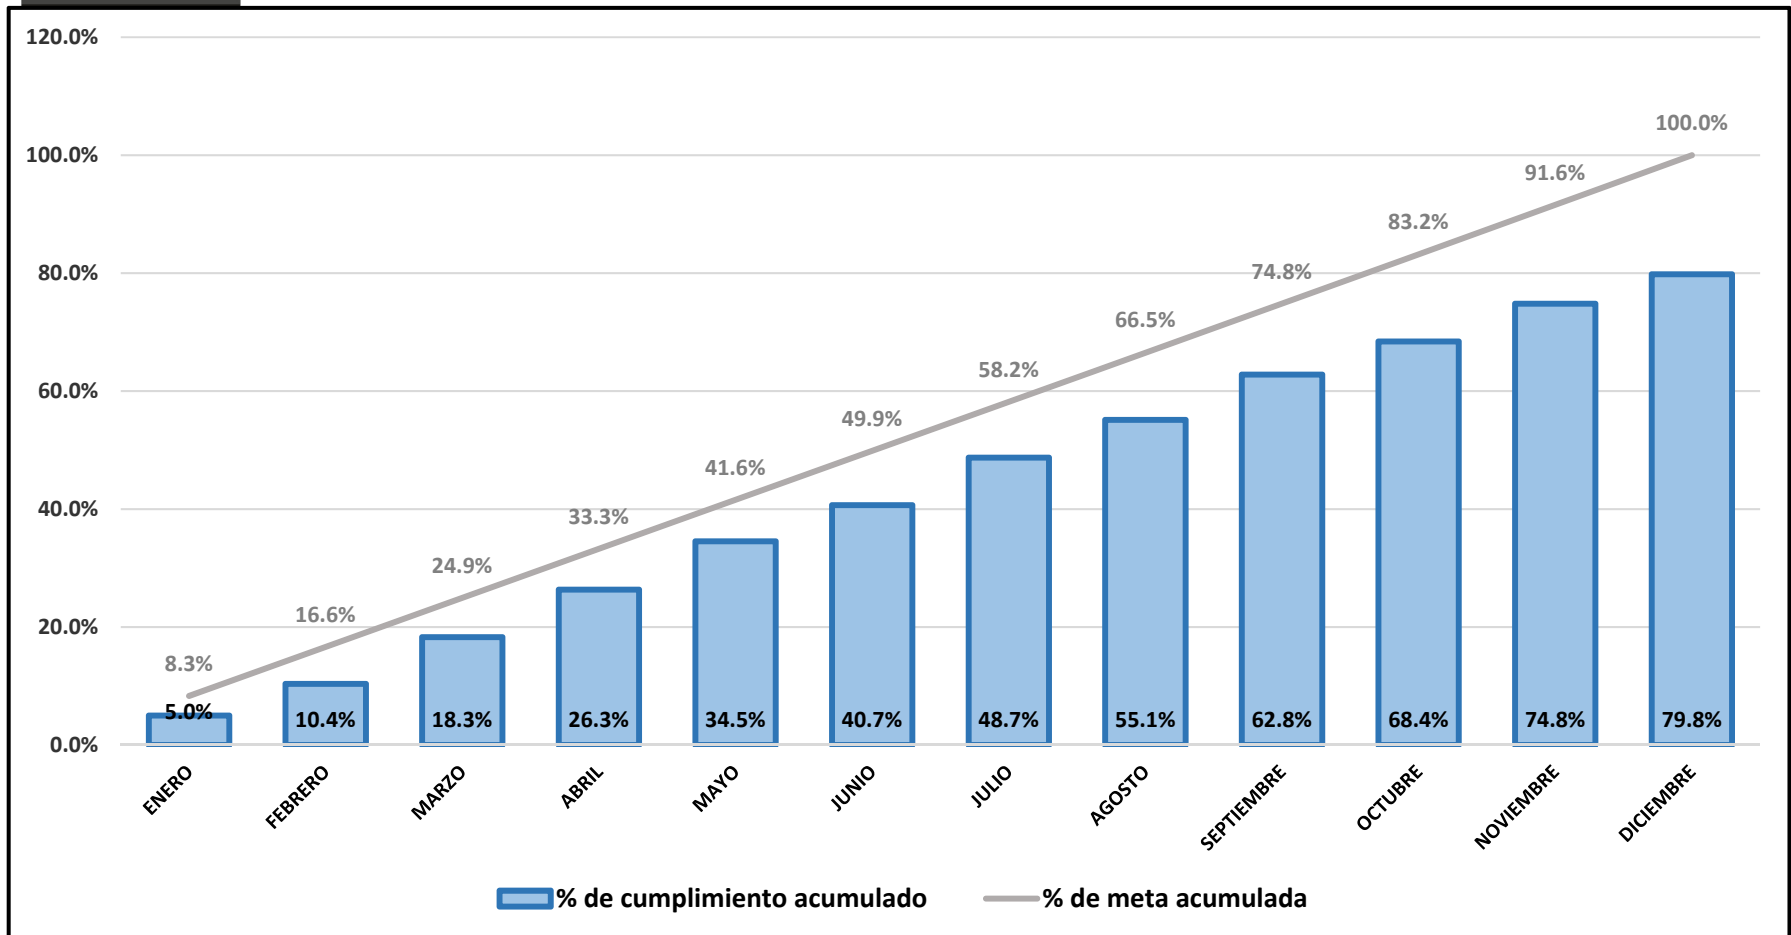

REPÚBLICA DE COLOMBIA
COPNIA
Consejo Profesional Nacional de Ingeniería

Informe estadístico de trámites y servicios

DICIEMBRE 2018

¹ www.copnia.gov.co

PORCENTAJE CUMPLIMIENTO DE LA META ACUMULADA DE MATRÍCULAS

CUMPLIMIENTO DE LA META ACUMULADA DE MATRÍCULAS

PORCENTAJE DE CUMPLIMIENTO DE LA META ANUAL DE MATRÍCULAS

PORCENTAJE CUMPLIMIENTO DE META PERMISOS TEMPORALES

CUMPLIMIENTO DE META PERMISOS TEMPORALES

REPÚBLICA DE COLOMBIA
COPNIA
Consejo Profesional Nacional de Ingeniería